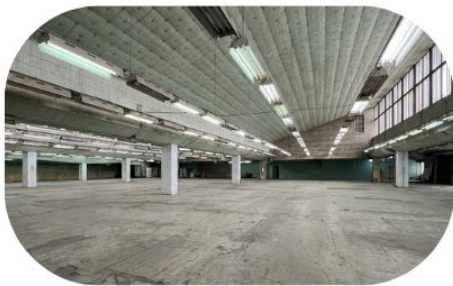

СТРАТЕГИЧЕСКИ ПРЕДИМСТВА

Гъвкави условия според нуждите ви

Индивидуален подход при: договори, цени, ремонти и разширения. Адаптираме пространствата и условията според нуждите ви

Повече от наемодател - вашият сигурен партньор

Съдействие с услуги, бизнес контакти, административна подкрепа, набиране на персонал, европейски програми и други

Жилища за служителите

Налични собствени жилища за висш мениджмънт и персонал в непосредствена близост

ГАЛЕРИЯ

КОНТАКТИ

properties@platex.bg

+359 888 138 174

+359 888 207 610